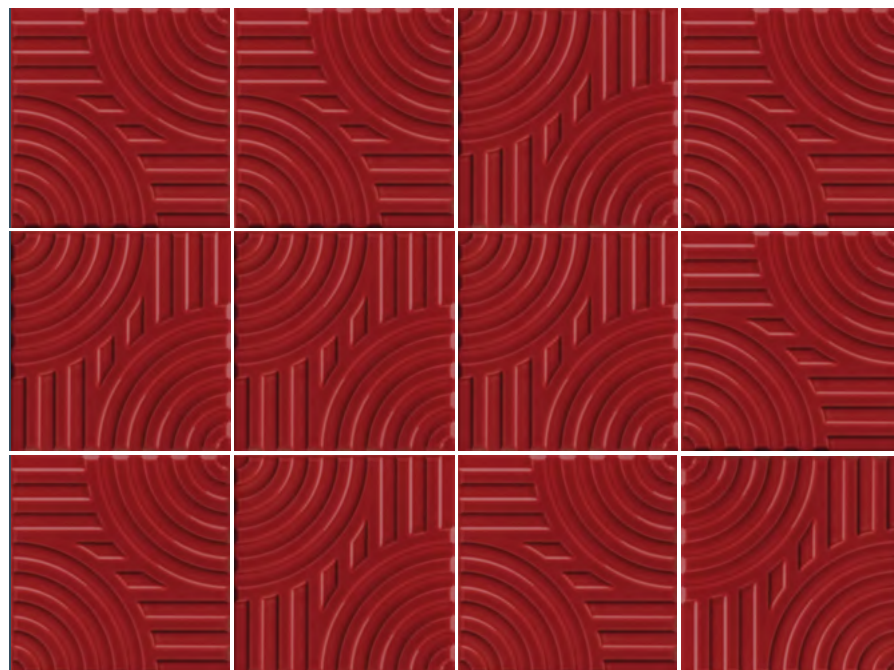

COLEÇÃO BOREAL

Azulejo Artístico | Artistic Tile | Azulejo Artístico

Poente Arco Vermelho

15x15 cm | 6"x6"
BR - BIII