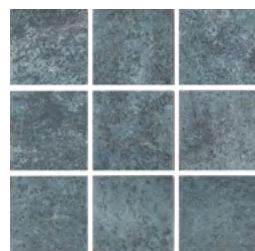

Peça por caixa 34
m²/cx 1,02

Assista ao vídeo da Coleção Livre

COLEÇÃO LIVRE

Piscina e Fachadas | Pool and Facades | Piscina y Fachadas

Oxy Grey Mesh

10x10 cm | 4"x4"
MA - COF II - BIIa - LP

Oxy Blue Mesh

10x10 cm | 4"x4"
MA - COF II - BIIa - LP