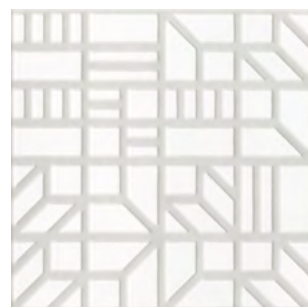

AC Acetinado
Satin | Satinado

Peça por caixa 45x120 cm: 3
30x90 cm: 6

m²/cx 45x120 cm: 1,62
30x90 cm: 1,62

Assista ao vídeo da
Coleção Neo

COLEÇÃO NEO

Azulejo Artístico | Artistic Tile | Azulejo Artístico

Grafos Cinza