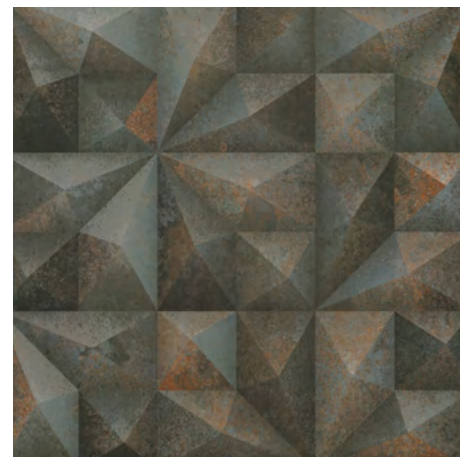

Akira Óxido

59x59 cm | 23"x23" [retificado]
AC - Bla - LF