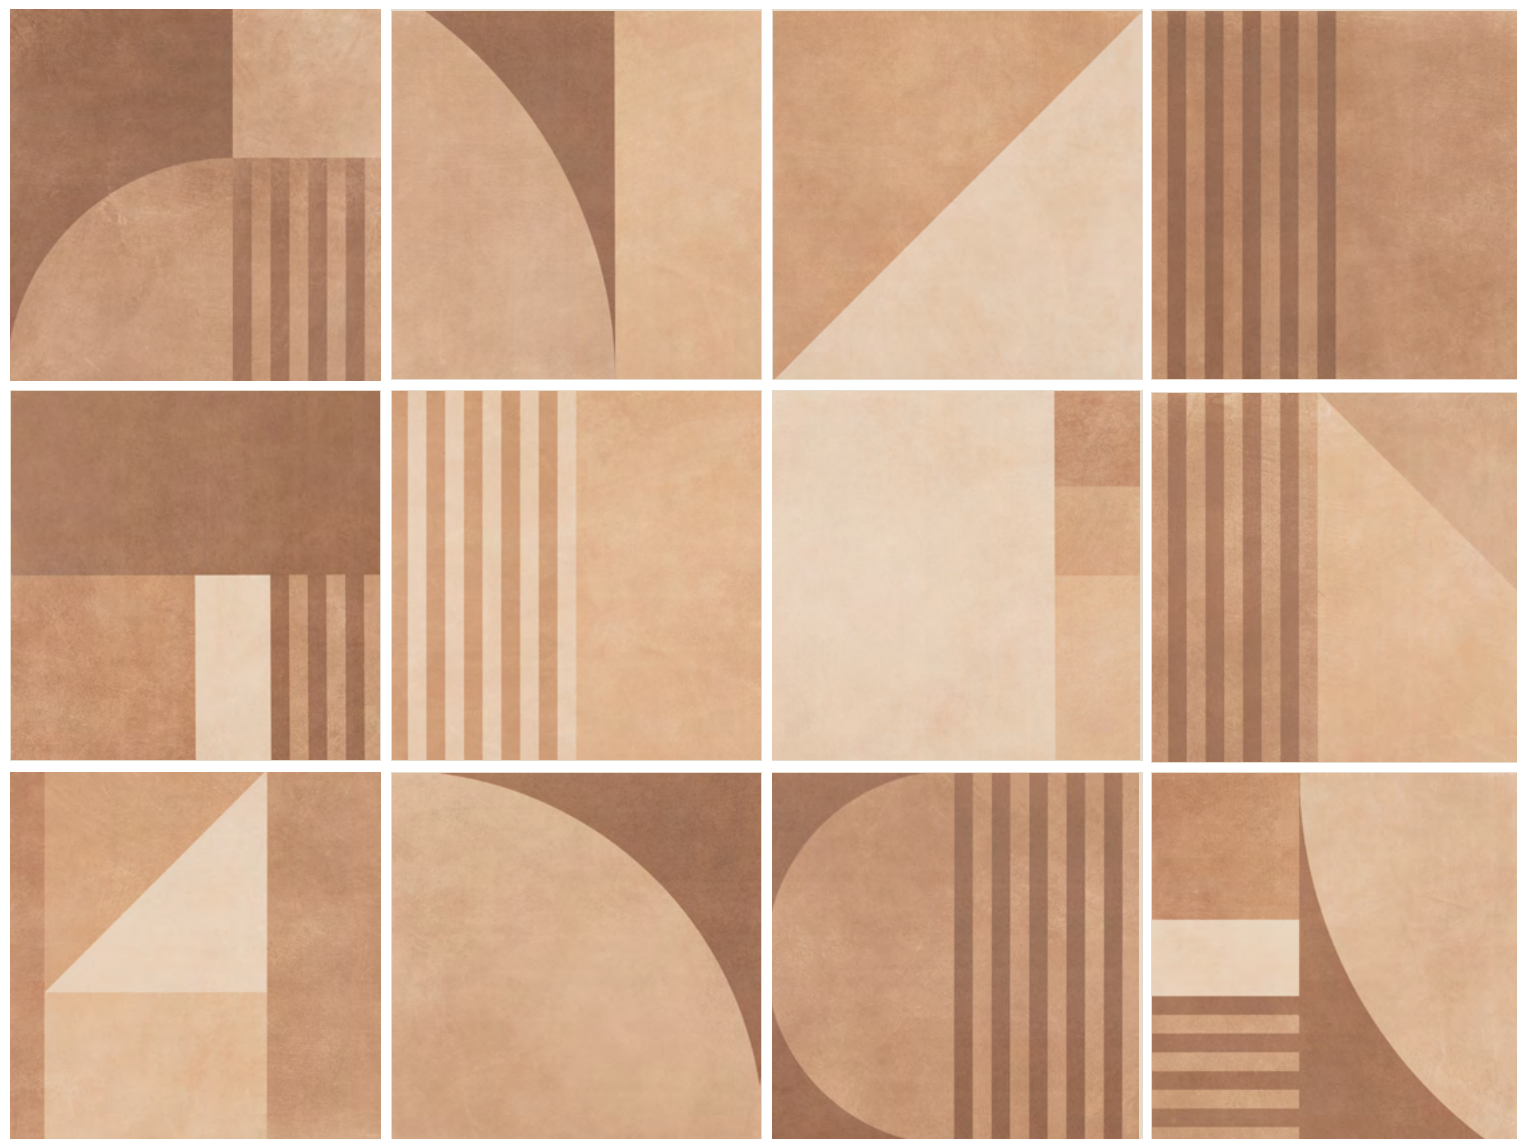

Peça por caixa 4
m²/cx 1,44

COLEÇÃO NEO

Porcelanato Esmaltado | Glazed Porcelain Tiles | Porcelanato Esmaltado

Palace

59x59 cm | 24"x24"
AC - COF II - Bla - LD

Palace AC 59x59 cm

Produto adequado para uso em chão e parede.
Product is suitable for floor and wall usage.
Producto adecuado para uso en el piso y pared.