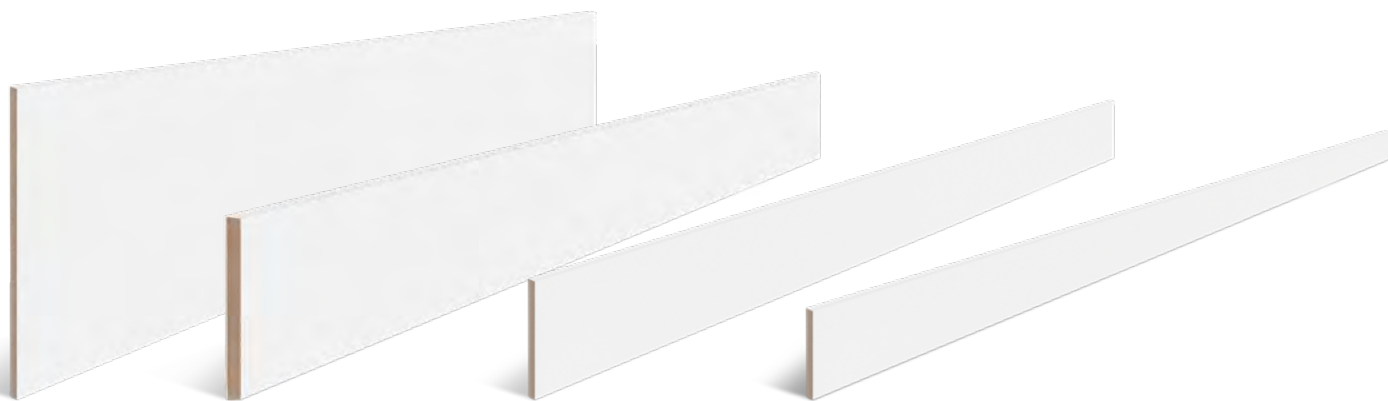

Rodapé Branco Reto

25x118,2 cm | 10"x47"
14,5x118,2 cm | 6"x47"
9,5x118,2 cm | 4"x47"
7x118,2 cm | 3"x47"
AC - Bla