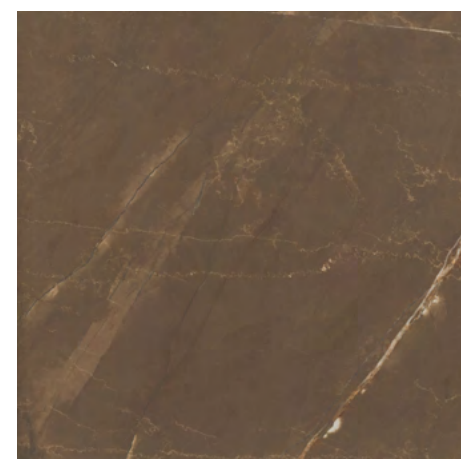

COLEÇÃO PULPIS

Pulpis Brown

59x59 cm | 23"x23" [retificado]
PO - COF I - Bla - LC

COLEÇÃO ORNAMENTA

Porcelanato Esmaltado | Glazed Porcelain Tiles | Porcelanato Esmaltado