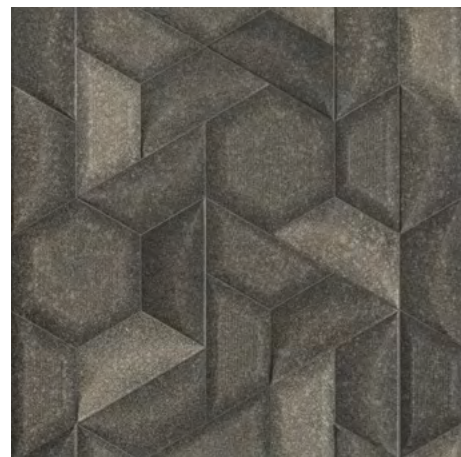

Trapez Grafite

59x59 cm | 23"x23" [retificado]
AC - Bla - LF