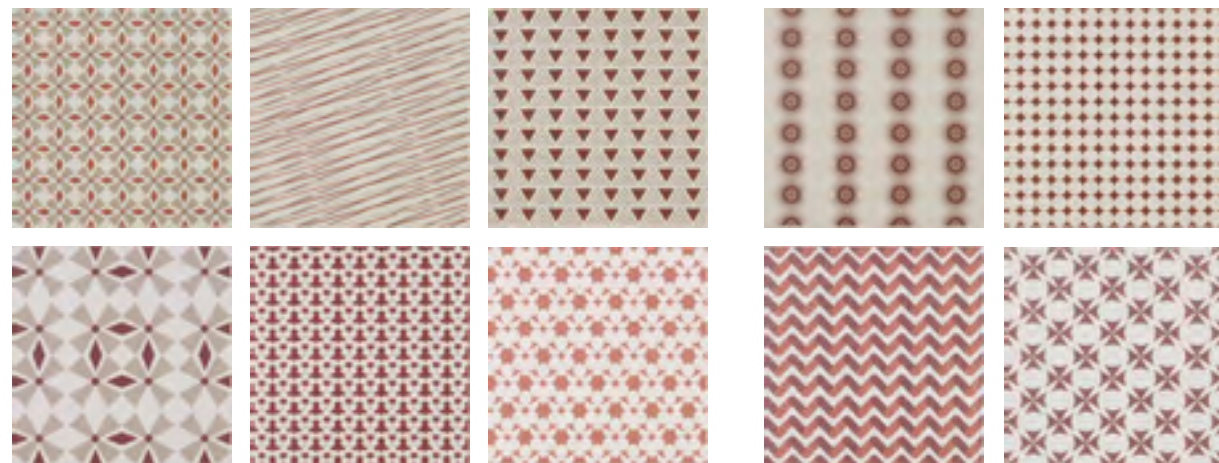

Patch Coral Azul BR 19x19 cm

COLEÇÃO PATCH

Azulejo Artístico | Artistic Tile | Azulejo Artístico

Patch Coral Azul

19x19 cm | 7"x7" [retificado]
BR - BIII

Patch Coral Verde

19x19 cm | 7"x7" [retificado]
BR - BIII

Patch Coral Água

19x19 cm | 7"x7" [retificado]
BR - BIII

COLEÇÃO PATCH

Azulejo Artístico | Artistic Tile | Azulejo Artístico

Patchwork Geométrico

19x19 cm | 7"x7" [retificado]
AC - BIII

Patchwork Grafismo

19x19 cm | 7"x7" [retificado]
AC - BIII

COLEÇÃO PATCH

Azulejo Artístico | Artistic Tile | Azulejo Artístico

Patchwork Maiólica

20x20 cm | 8"x8"
BR - BIII

Atmos Verde AC 15x15 cm | Bianco Oro PO 120x120 cm

COLEÇÃO BOREAL

Azulejo Artístico | Artistic Tile | Azulejo Artístico