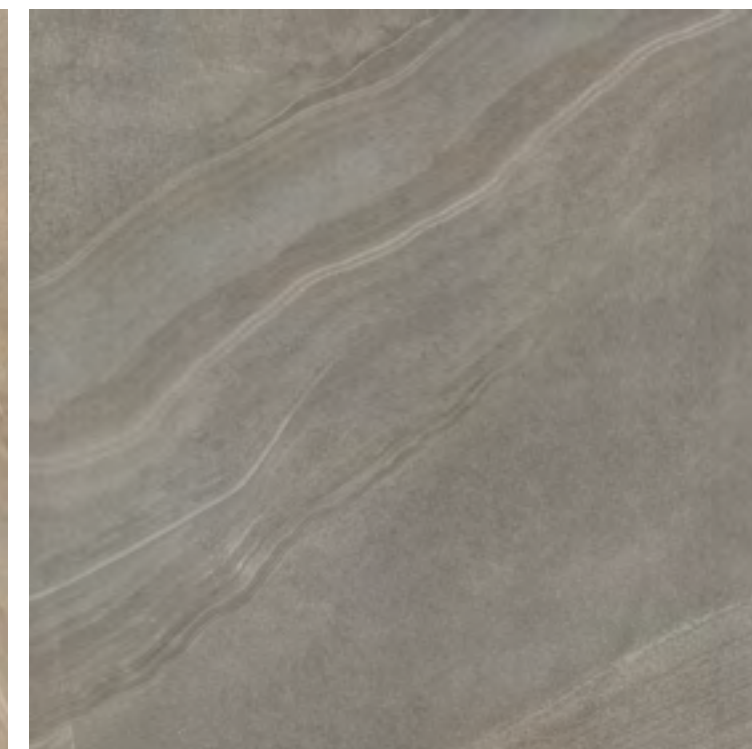

COLEÇÃO MINERAL

Porcelanato Esmaltado | Glazed Porcelain | Porcelanato Esmaltado

Vênus Bege AC 120x120 cm | Vênus Bege AC 59x118,2 cm

Vênus Bege

120x120 cm | 48"x48" [retificado]
AC - COF II - Bla - LD

Vênus Cinza