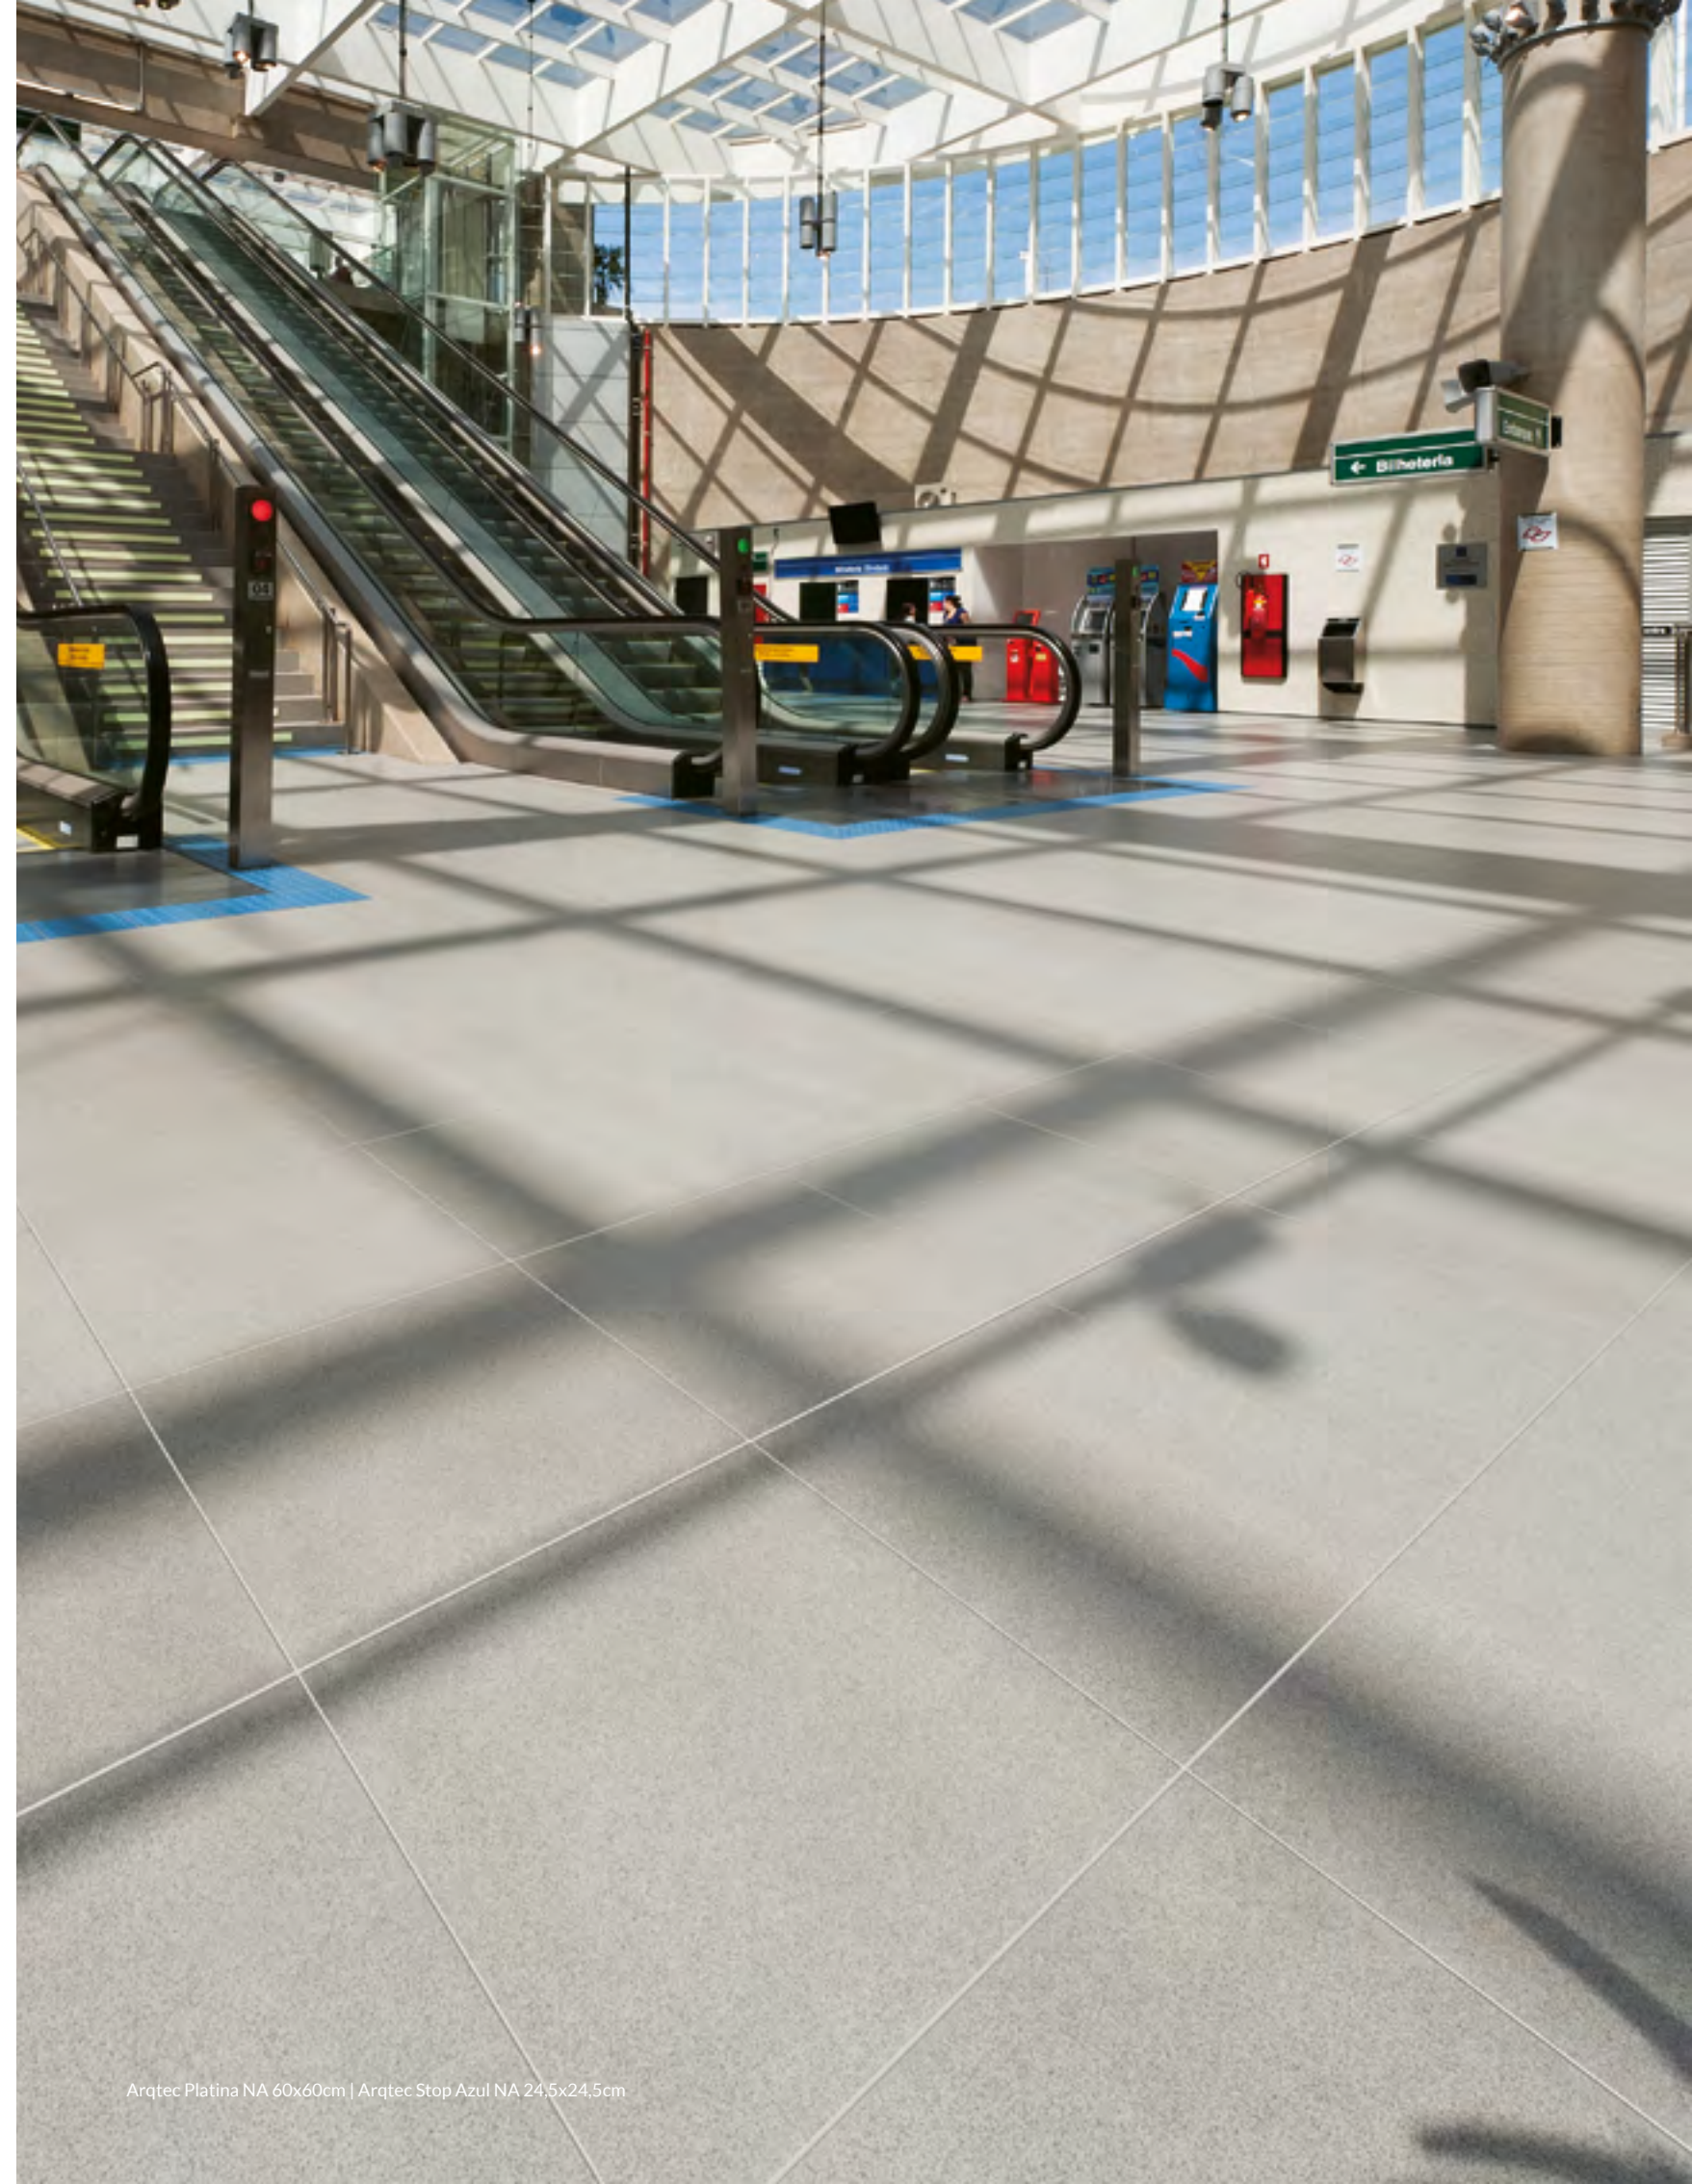

Cimento Granulos

80x80 cm | 32"x32" [retificado]
PO - COF I - Bla - LD

Rodapé | Skirting | Zócalo

14,5x80 | 6"x32" • 10x60 cm | 4"x24" • 8,5x50 cm | 3"x20"
Sob consulta | On request | Bajo consulta

Arqtec Platina NA 60x60cm | Arqtec Stop Azul NA 24,5x24,5cm