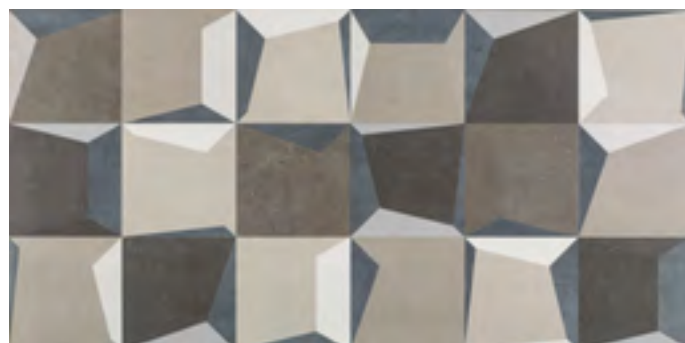

2020
NEW

Munari Cimento EXT 120x120 cm | Munari Geo Cimento AC 59x118,2 cm

COLEÇÃO MUNARI

Azulejo Artístico | Artistic Tiles | Azulejo Artístico

Munari Shadow Mix Blue

45x90 cm | 18"x36" [retificado]
MA - BIII