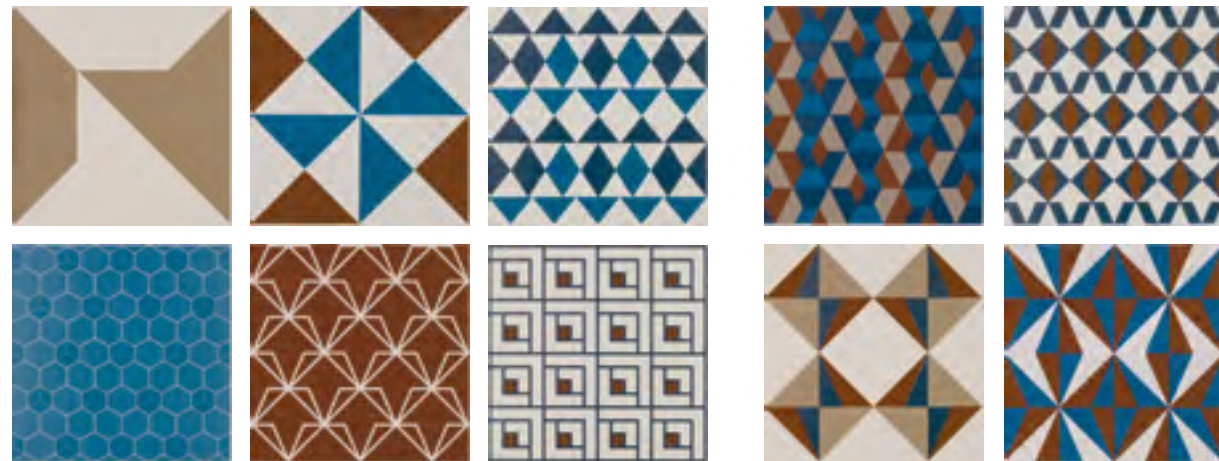

Patch Coral Azul BR 19x19 cm

COLEÇÃO PATCH

Azulejo Artístico | Artistic Tile | Azulejo Artístico

Patch Coral Azul

19x19 cm | 7"x7" [retificado]
BR - BIII

Patch Coral Verde

19x19 cm | 7"x7" [retificado]
BR - BIII

Patch Coral Água

19x19 cm | 7"x7" [retificado]
BR - BIII

COLEÇÃO PATCH

Azulejo Artístico | Artistic Tile | Azulejo Artístico

Patchwork Geométrico

19x19 cm | 7"x7" [retificado]
AC - BIII

Patchwork Grafismo

19x19 cm | 7"x7" [retificado]
AC - BIII

COLEÇÃO PATCH

Azulejo Artístico | Artistic Tile | Azulejo Artístico

Patchwork Maiólica

20x20 cm | 8"x8"
BR - BIII

Atmos Verde AC 15x15 cm | Bianco Oro PO 120x120 cm

COLEÇÃO BOREAL

Azulejo Artístico | Artistic Tile | Azulejo Artístico