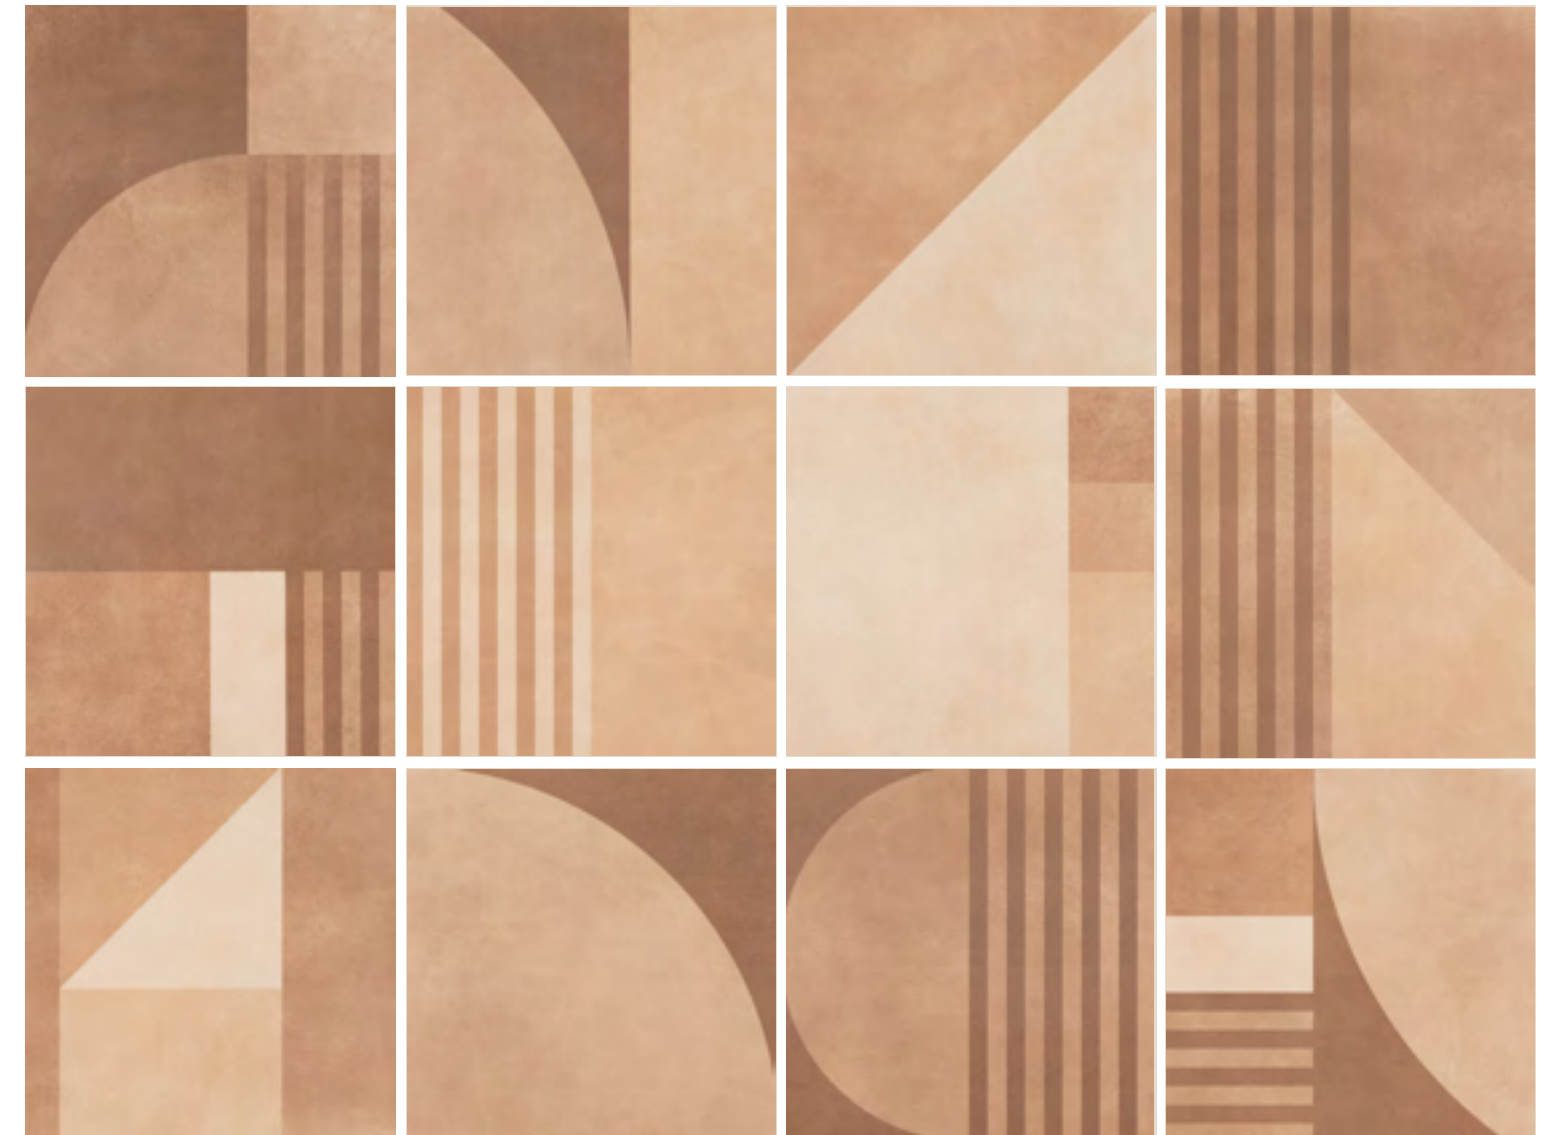

Palace

59x59 cm | 24"x24"
AC - COF II - Bla - LD