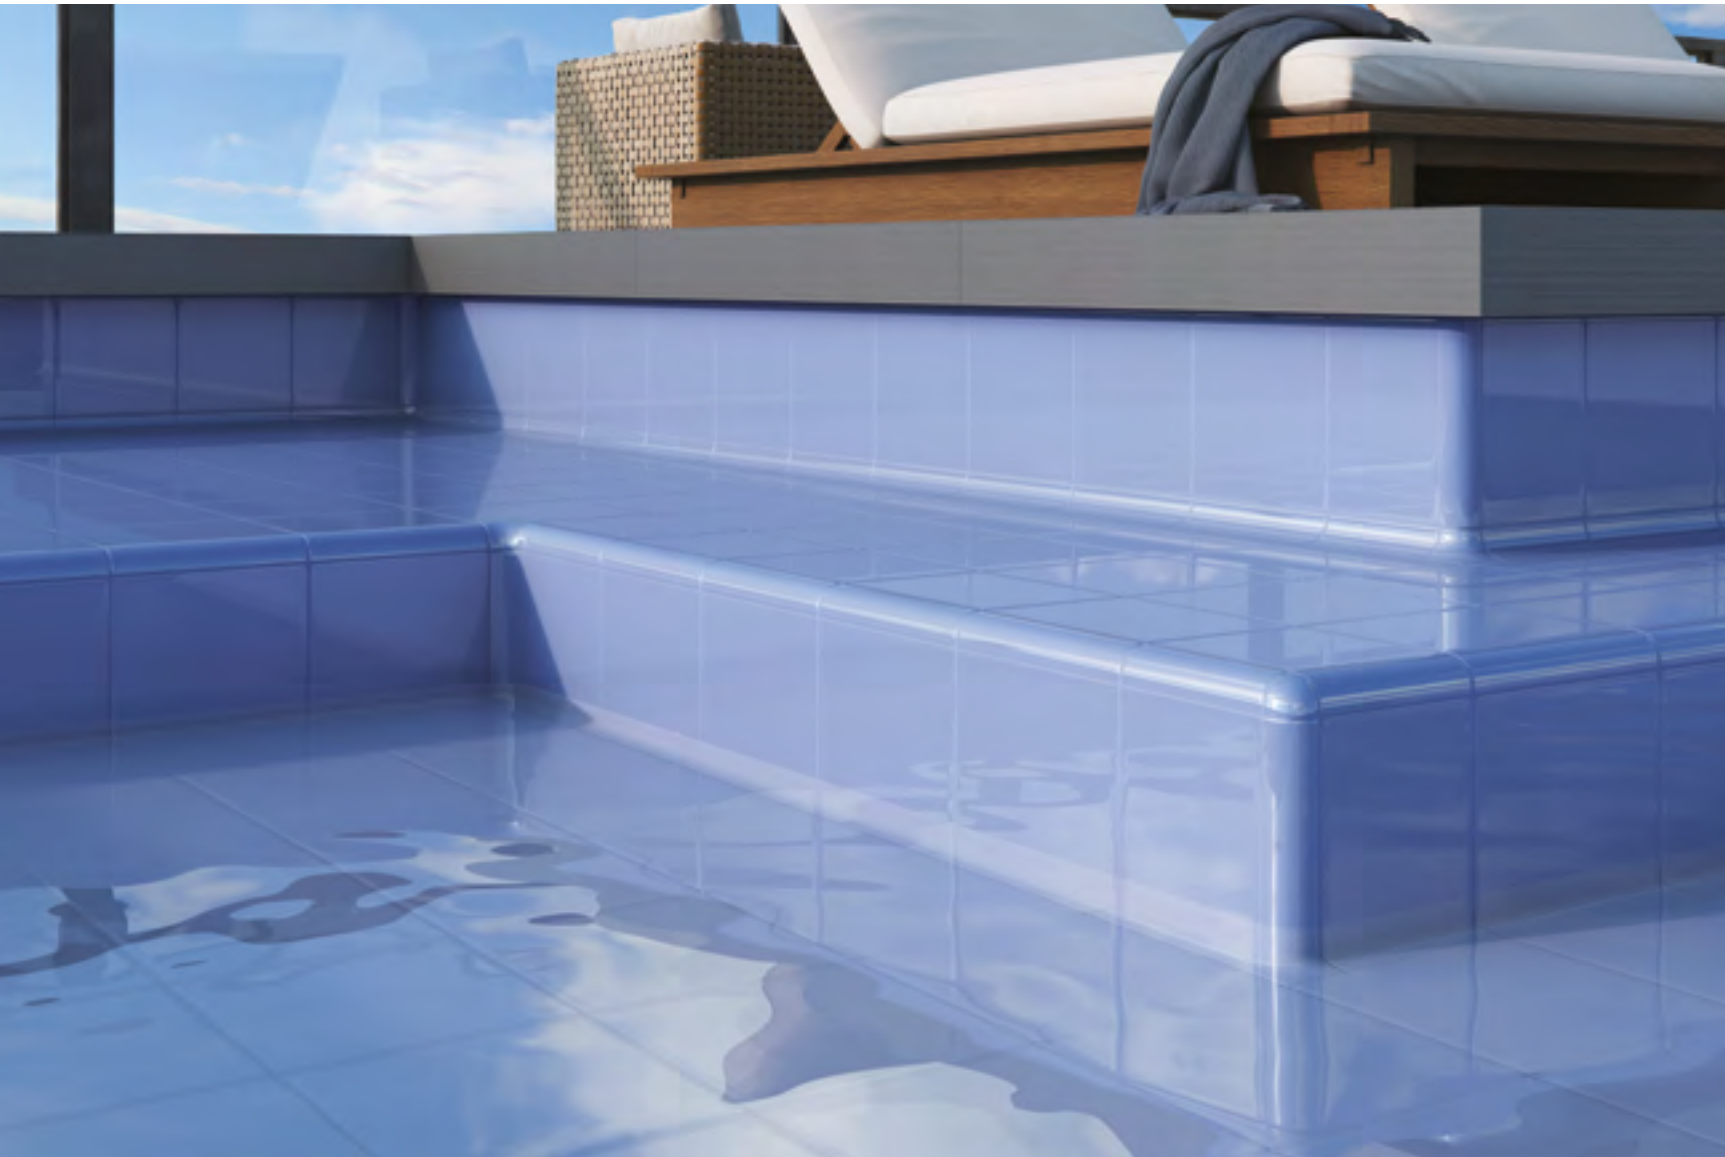

Azul Laguna BR 20x20 cm | Canaletas, castanhas, cantos externos e internos.

COLEÇÃO MARINHA

Piscina e Fachadas | Pool and Facades | Piscina y Fachadas

Branco Piscina

15x15 cm | 6"xt6"
20x20 cm | 8"x8"
BR - BIII - LP
AC - BIII - LP

Azul Laguna

20x20 cm | 8"x8"
BR - BIII - LP
10x10 cm | 4"x4"
BR - BIIa - LP

Azul Safira

10x10 cm | 4"x4"
BR - BIIa - LP

Azul Naval

10x10 cm | 4"x4"
7,5x7,5 cm | 3"x3"
BR - BIIa - LP

Mesh

10x10 cm | 4"x4"

Mesh

7,5x7,5 cm | 3"x3"

ACABAMENTO PARA PISCINA

Consulte as cores disponíveis

Swimming Pools Finishing And Copings. Check Available Colors

Acabado para piscinas consulte por disponibilidad de colores

Castanha Interna
2,5x2,5 cm | 1"x1"
BIII

Castanha Externa
2,5x2,5 cm | 1"x1"
BIII

Canto Interno
2,5x2,5 cm | 1"x1"
BIII

Canto Externo
2,5x2,5 cm | 1"x1"
BIII