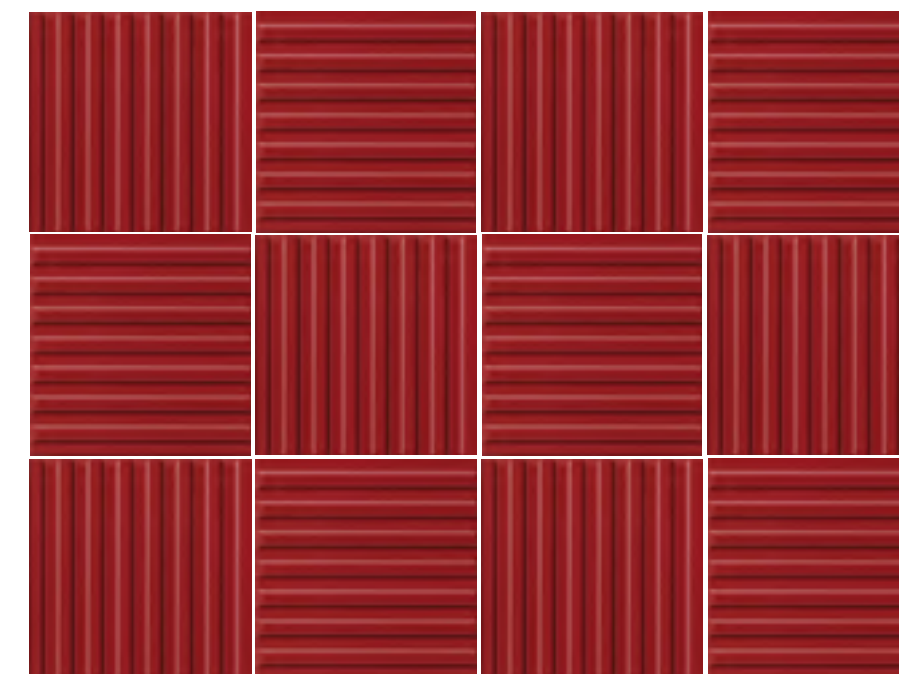

Azulejo Artístico | Artistic Tile | Azulejo Artístico

Poente Arco Vermelho

15x15 cm | 6"x6"
BR - BIII

Poente Linha Vermelho

15x15 cm | 6"x6"
BR - BIII

COLEÇÃO STUDIO

Azulejo Artístico | Artistic Tile | Azulejo Artístico