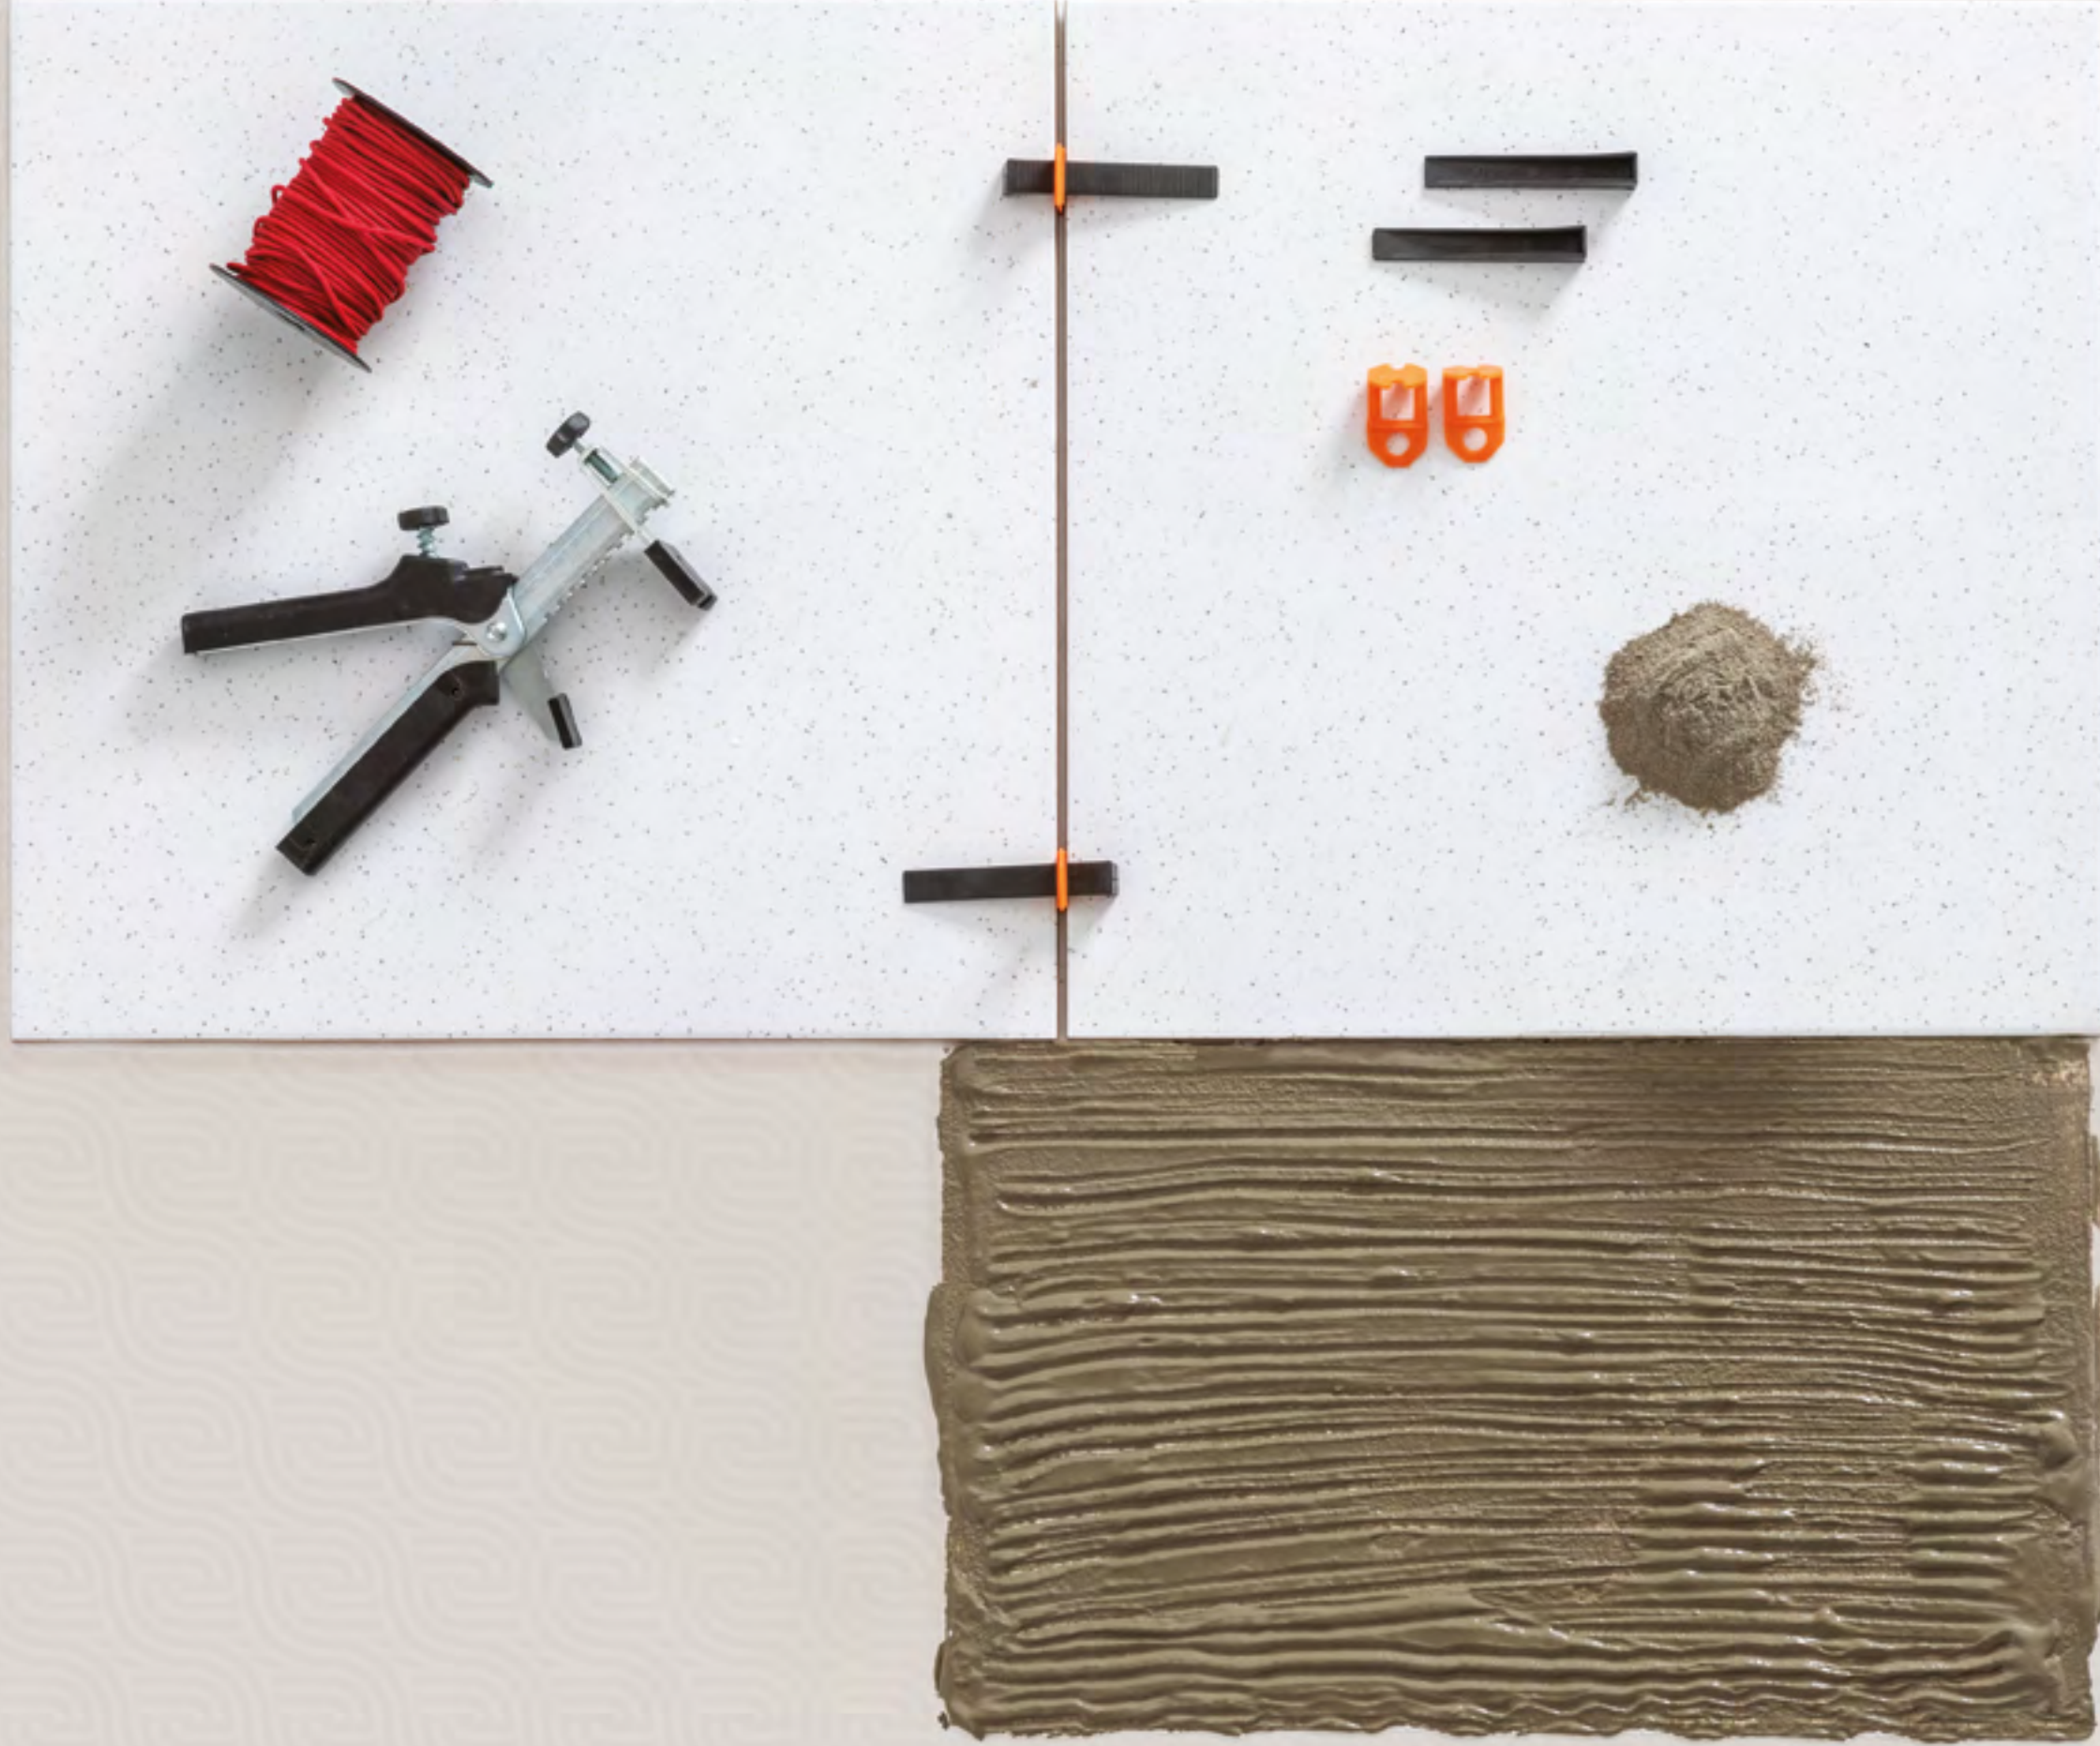

KIT NIVELADOR E ARGAMASSAS

LEVELING KIT AND MORTARS
KIT NIVELACIÓN Y ARGAMASAS.