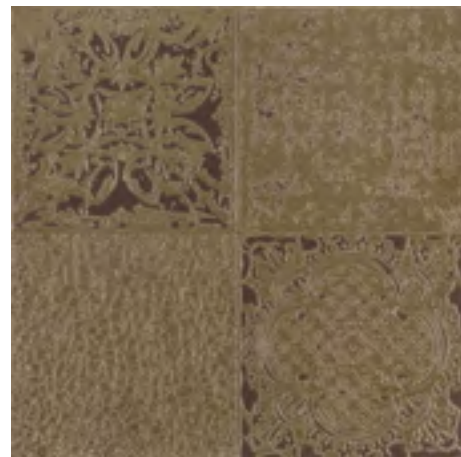

Porcelanato Técnico | Full Body Porcelain | Porcelanato Técnico

Patch Damasco Pérola

60x60 cm | 24"x24" [retificado]
NA - Bla

Patch Damasco Dourado

60x60 cm | 24"x24" [retificado]
NA - Bla

Patch Damasco Dourado NA 60x60 cm | Munari Branco AC 90x90 cm