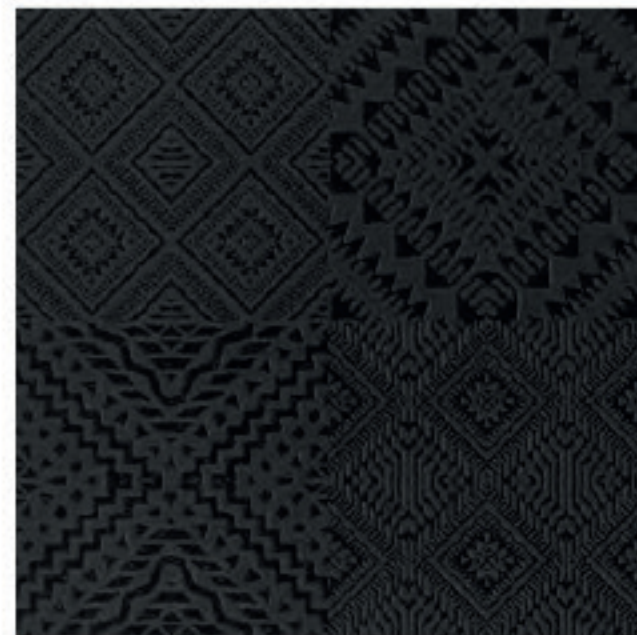

COLEÇÃO
XINGU

COLLECTION
COLECCIONES

Neolítico Cobre AC 90x90cm . Tecela Areia AC 60x60cm

XINGU

TECELA AREIA

60x60 cm | 24"x24"
AC - B1a - V1

TECELA PRETO

60x60 cm | 24"x24"
AC - B1a - V1

FIBRA BRANCO

29x29 cm | 12"x12"
AC - B111 - V1

FIBRA CINZA

29x29 cm | 12"x12"
AC - B111 - V1

FIBRA PRETO

29x29 cm | 12"x12"
AC - B111 - V1

FIBRA BEGE

29x29 cm | 12"x12"
AC - B111 - V1

PATCH TRIBAL BRANCO

10x40 cm | 4"x16"
BR - B111 - V1

PATCH TRIBAL CINZA

10x40 cm | 4"x16"
BR - B111 - V1

CCB Produtos com certificação do Centro Cerâmico do Brasil (CCB)
Products certified by Centro Cerâmico Brasil (CCB)
Productos certificados por el Centro Cerâmico do Brasil (CCB)