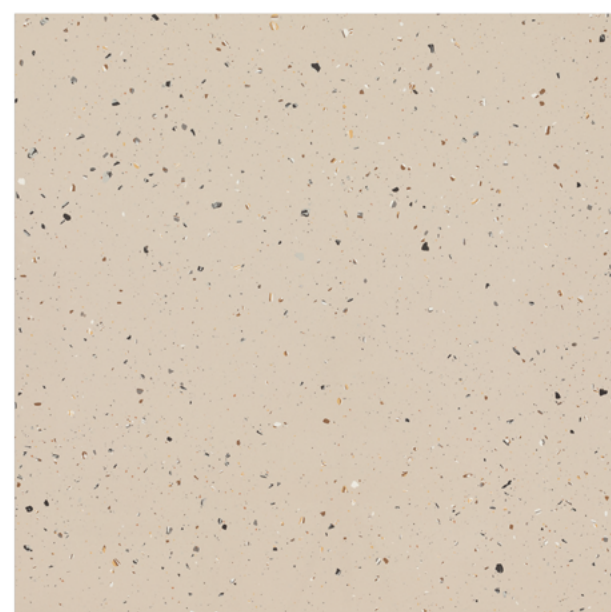

80x80 cm | 32"x32" [retificado]
PO - COF I - Bla - LD

Sílex Branco

80x80 cm | 32"x32" [retificado]
PO - COF I - Bla - LD

Rodapé | Skirting | Zócalo
14,5x80 cm | 6"x32"
Sob consulta | On request | Bajo consulta

BRILHO RENOVÁVEL
COM REPOLIMENTO
REPOLISHING RECONDITIONMENT

Sílex Branco PO 80x80 cm | Azul Bahia PO 59x118,2 cm | Estrela Branco AC 32,5x59 cm

Produto adequado para uso em chão e parede.
Product is suitable for floor and wall usage.
Producto adecuado para uso en el piso y pared.