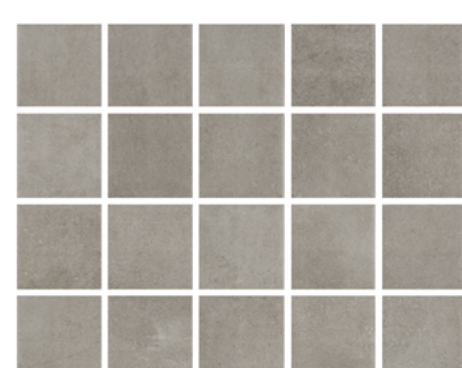

Munari Concreto Mesh

7,5x7,5 cm | 3"x3"
MA - COF II - BIIa - LP