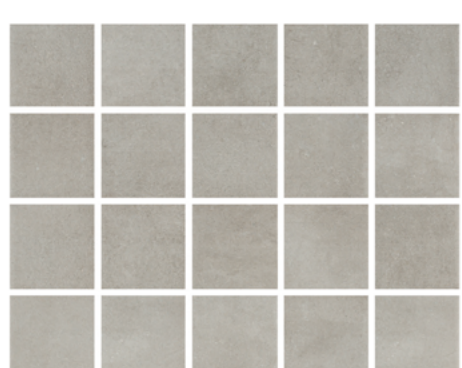

Munari Cimento Mesh

7,5x7,5 cm | 3"x3"
MA - COF II - BIIa - LP
BR - BIIa - LP