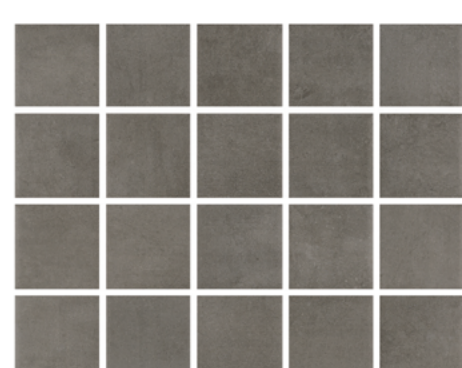

Munari Cimento Mesh

7,5x7,5 cm | 3"x3"
MA - COF II - BIIa - LP
BR - BIIa - LP

Munari Concreto Mesh

7,5x7,5 cm | 3"x3"
MA - COF II - BIIa - LP

Munari Grafiti Mesh

7,5x7,5 cm | 3"x3"
MA - COF II - BIIa - LP

Produto adequado para uso em paredes de ambientes internos.
Product is suitable for use on indoor walls. / Producto adecuado para uso en paredes de ambientes internos.