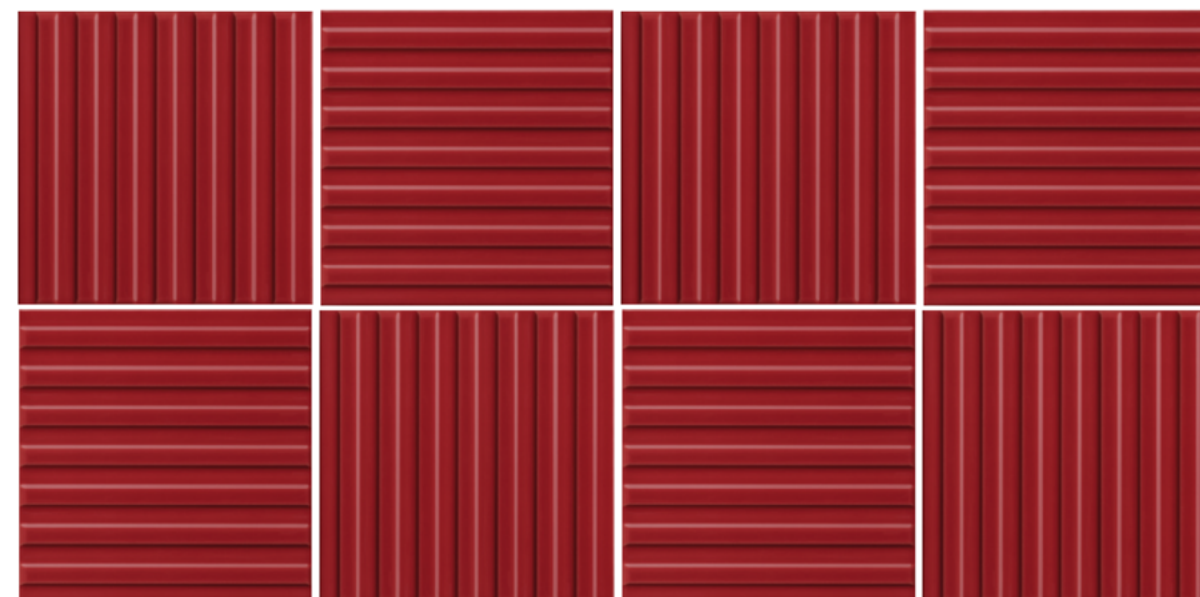

Poente Linha Vermelho

15x15 cm | 6"x6"
BR - BIII

Poente Arco Vermelho BR 15x15 cm | Poente Linha Vermelho BR 15x15 cm

Produto adequado para uso em paredes de ambientes internos.
Product is suitable for use on indoor walls. / Producto adecuado para uso en paredes de ambientes internos.

Produto produzido em Santa Catarina.
Product produced in Santa Catarina. / El producto se produce en Santa Catarina.

Produtos com certificação do Centro Cerâmico do Brasil (CCB)
Products certified by Centro Cerâmico Brasil (CCB) / Productos certificados por el Centro Cerâmico do Brasil (CCB)

Varição uniforme: diferenças entre peças de uma mesma produção são mínimas.
Differences among pieces from the same production run are minimal. / Las diferencias de colores entre piezas de la misma producción son mínimas.

BR | Brilhante | Glossy | Brillhante

	BOX		PC/BOX	PALLET		ESPESSURA
80X80	m²	sqft		m²	sqft	
	0,57	6,14	24	84,36	908,05	6