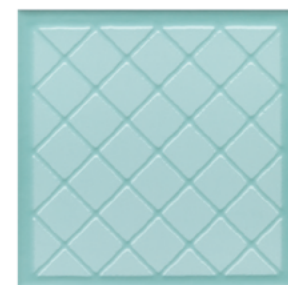

15x15 cm | 6"x6"
AC - BIII