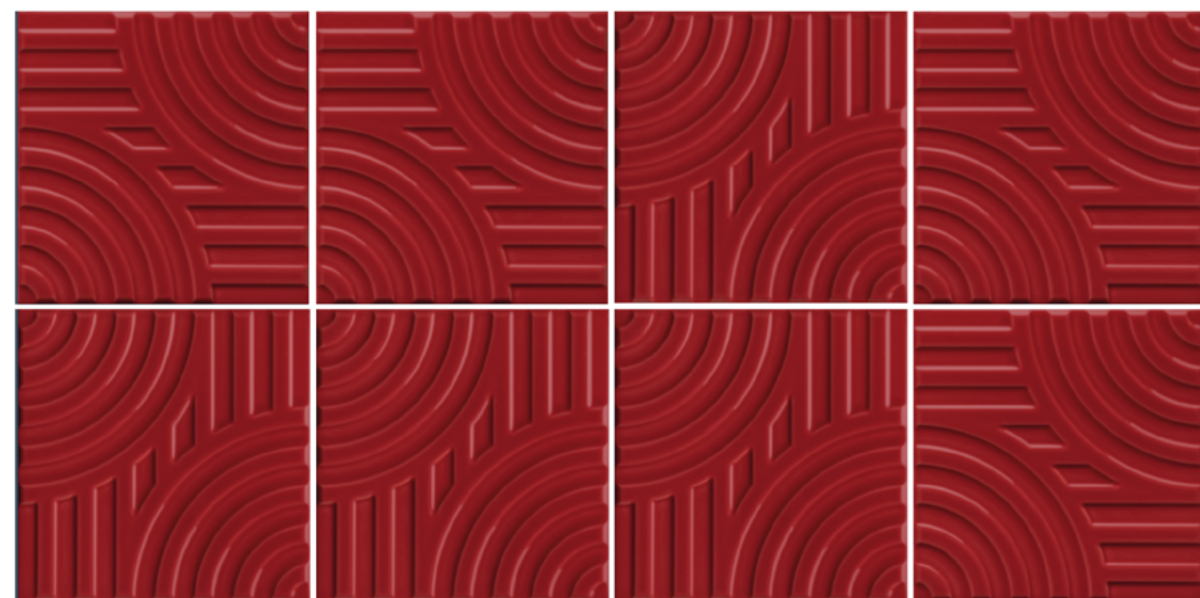

COLEÇÃO BOREAL

Azulejo Artístico | Artistic Tile | Azulejo Artístico

Poente Arco Vermelho

15x15 cm | 6"x6"
BR - BIII