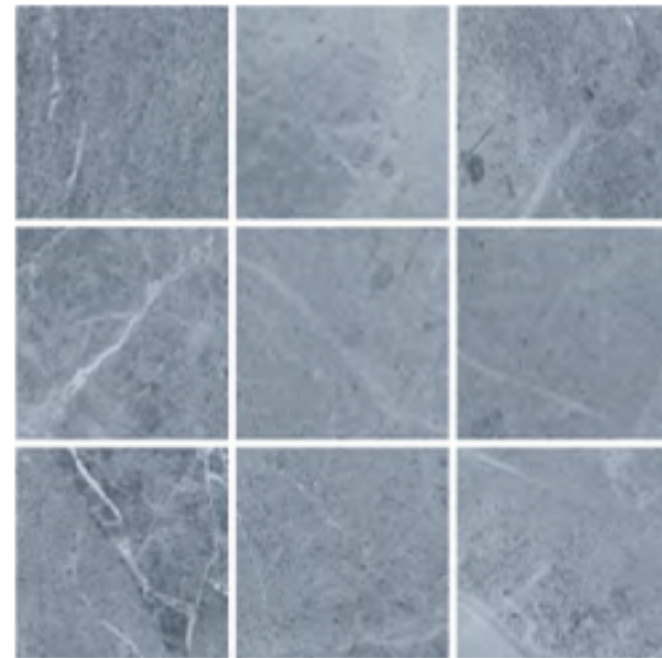

MINAS AZUL

10x10 cm | 4"x4"
MA - COF II - BIIa - LP - V3