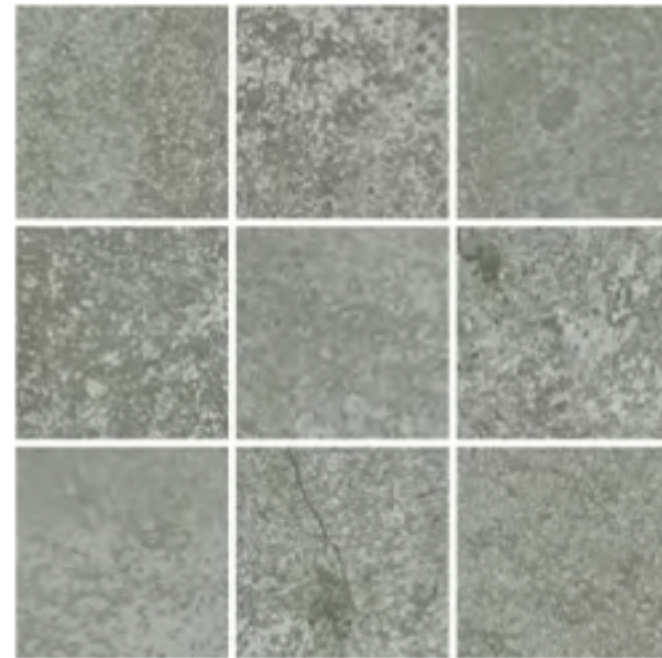

ATOL ÁGUA

10x10 cm | 4"x4"
MA - COF II - BIIa - LP - V3