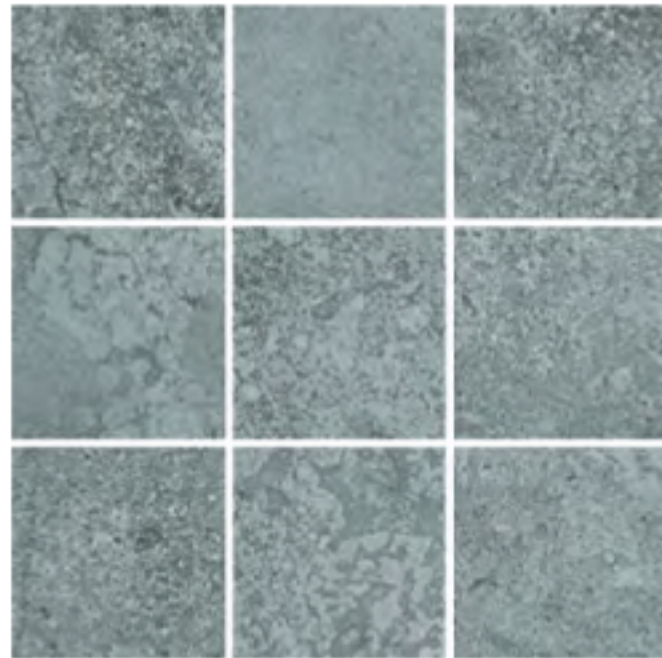

BIODIVERSA

ATOL TURQUESA

10x10 cm | 4"x4"
MA - COF II - BIIa - LP - V3