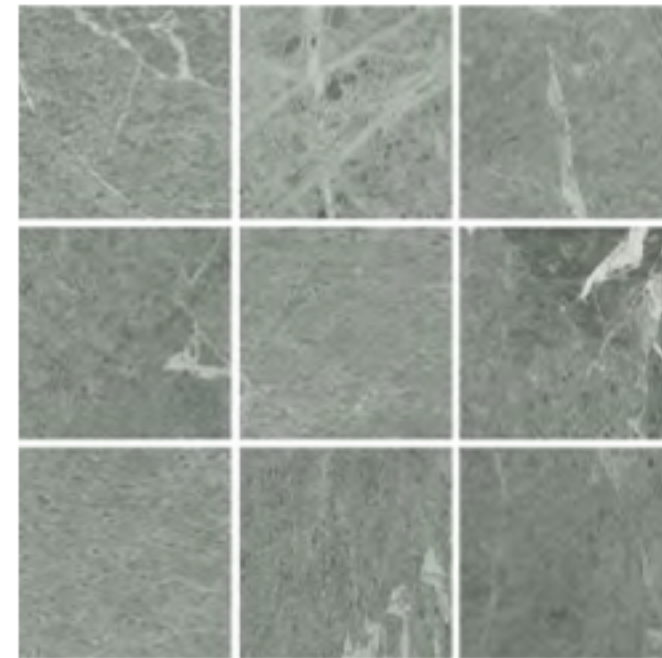

MINAS VERDE

10x10 cm | 4"x4"
MA - COF II - BIIa - LP - V3