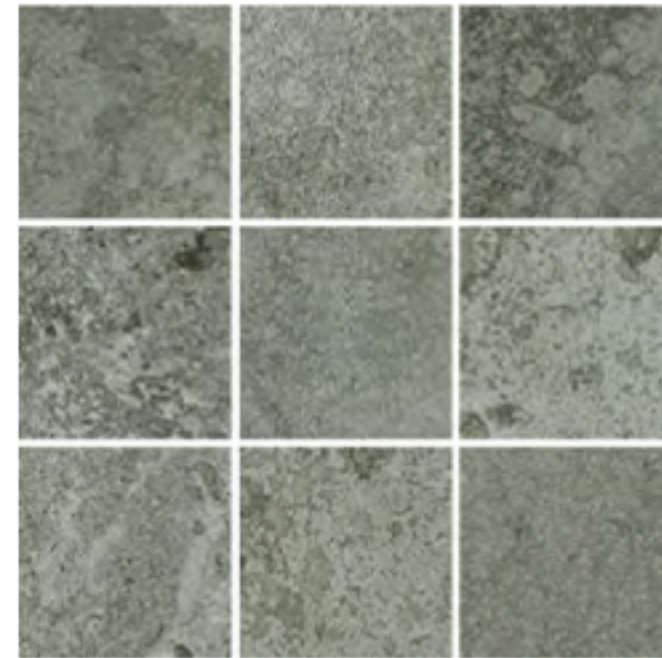

ATOL JADE

10x10 cm | 4"x4"
MA - COF II - BIIa - LP - V3