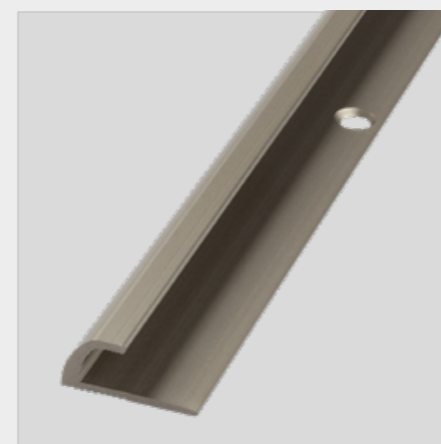

Perfil Final
Grafite
Prata

6.0 | 2,0 x 250cm
6.0 | 2,0 x 250cm