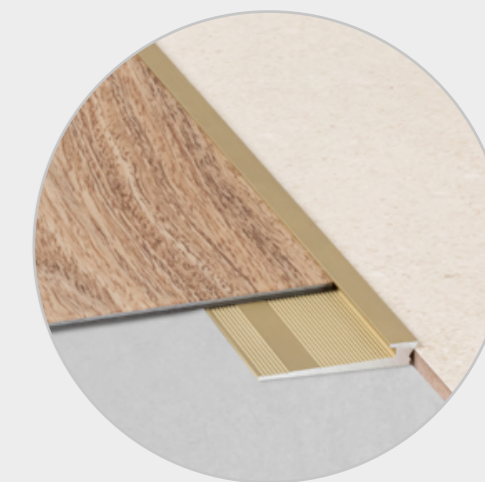

Los perfiles metálicos Eliane Floor son accesorios que garantizan un acabado perfecto. Su uso es ideal para una variedad de aplicaciones en vinílicos, como escaleras, transiciones entre pisos, rampas y bordes finales.

PERFIL ESCADA

Perfil Escada
Amber

2.5 | 3,9 x 250cm
3.0 | 3,9 x 250cm
5.0 | 4,2 x 250cm

Perfil Escada
Moka

2.5 | 3,9 x 250cm
3.0 | 3,9 x 250cm
5.0 | 4,2 x 250cm

Perfil Escada
Prata

2.5 | 3,9 x 250cm
3.0 | 3,9 x 250cm
5.0 | 4,2 x 250cm

PERFIL ESCADA AMBER, MANTRA MARFIM 18,7X122,7

PERFIL RAMPA

Perfil Rampa
Amber

3 | 3,8 x 250cm
5 | 4,4 x 250cm
6 | 4,4 x 250cm

Perfil Rampa
Moka

3 | 3,8 x 250cm
5 | 4,4 x 250cm
6 | 4,4 x 250cm

Perfil Rampa
Prata

3 | 3,8 x 250cm
5 | 4,4 x 250cm
6 | 4,4 x 250cm

PERFIL RAMPA PRATA, SILEX BRANCO NA 60X120CM, NOW TAUPE 18X122

ACESSÓRIOS | PERFIS METÁLICOS

PERFIL TRANSIÇÃO

Perfil Transição
Amber

2.5 | 3,6 x 250cm
3.0 | 3,6 x 250cm