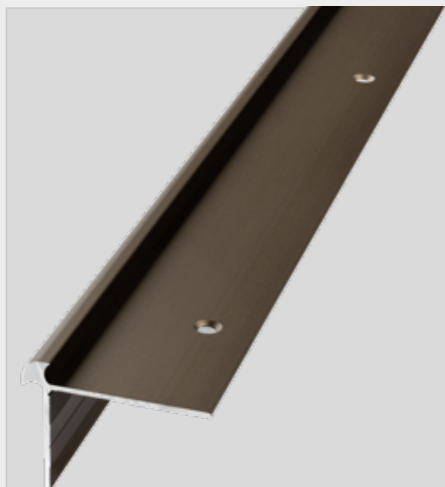

Perfil Escada
Moka

2.5 | 3,9 x 250cm
3.0 | 3,9 x 250cm
5.0 | 4,2 x 250cm